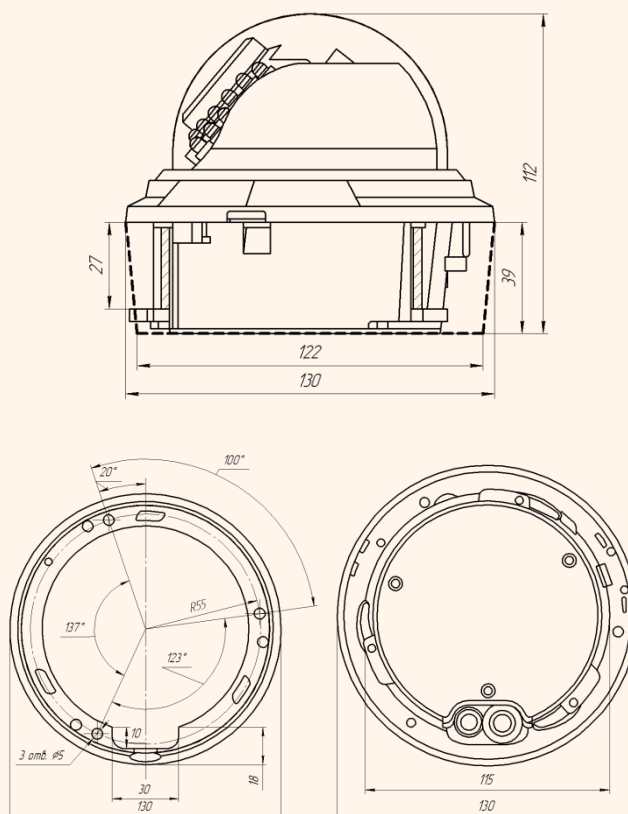

Габариты

ONVIF

Domination IP

ITV
ИНТЕЛЛЕКТ. ТЕХНОЛОГИИ. ВИДЕО.

Ewclid

КОЛОС GLOBOSS

milestone

QNAP

MIRASYS

LuxRiot

nuuo
The Intelligent Surveillance Solution

VideoNet №1
ЦИФРОВАЯ СИСТЕМА БЕЗОПАСНОСТИ

parsec

axxon

ISS
БОЛЬШЕ ЧЕМ ВИДЕО

SECURUS

TRASSIR

ИННИА
СИСТЕМА ВИДЕОНАБЛЮДЕНИЯ

AVTECH
Innovation for Video