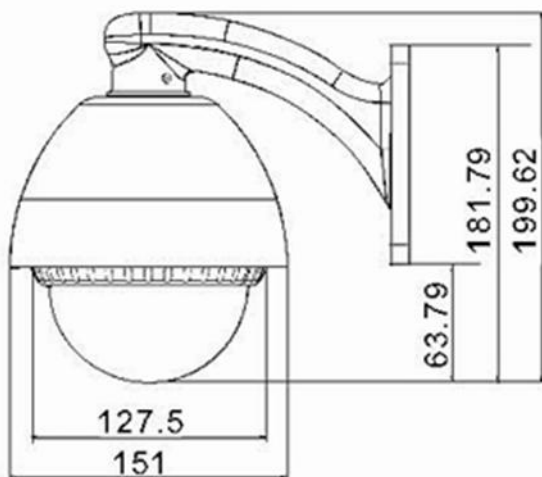

Особенности

- Разрешение 700 ТВЛ
- Уличное исполнение
- Расширенный температурный диапазон
- Холодный старт

Габариты

Технические параметры

Модель	TSc-SD960HWZ10 (5.5-55)
Матрица	1/3" SONY 960H ICX673AK HAD CCD + EFFIO-E 4140
Разрешение	Цвет 650 ТВЛ, ч/б 700 ТВЛ
Пиксели	960(Г) * 582(В) PAL
Чувствительность	Ч/Б 0.02 Люкс, Цвет 0.7
День-Ночь	Авто/День/Ночь
Объектив	f=5,5-55 мм автодиафрагма
Электронный затвор	Авто: PAL 1/50-1/120,000 сек
Синхронизация	Внутренняя
Гамма	0,45
Баланс белого	Авто
Видеовыход	Композитный (1.0Vp-p, 75Ом)
Сигнал/шум	>50dB (APY Выкл.)
Протокол	Pelco-D, Pelco-P
Радиус поворота	Поворот: 360° (бесконечный), Наклон: 180°(автопереворот вкл.), 95°(нормально выкл.)
Функции	Холодный старт, вентилятор, обогреватель, Автопереворот, автопарковка
Рабочая температура	-50°С ~ +50°С RH95% Макс.
Температура хранения	-20°С ~ +60°С RH95% Макс.
Питание	DC12V/2A
Габариты	ø151x180мм
Вес	1380 г