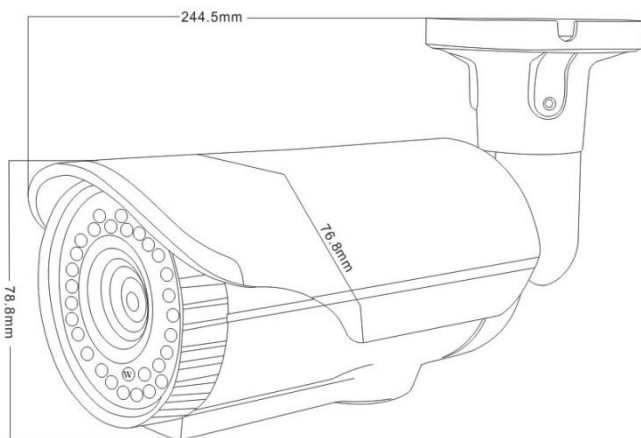

Уличная цветная видеокамера высокого разрешения с ИК подсветкой, с функцией «День/Ночь»

Уличная цветная видеокамера высокого разрешения с ИК подсветкой, с функцией «День/Ночь» построена на матрице 1/3" color CCD Sony, разрешение 800 ТВЛ, чувствительность 0,01 лк, объектив f=2,8-12 мм. Адаптивная подсветка, дальность подсветки 40 метров. Настройки объектива вынесены на кожух. Питание DC12В/400mA, -40°C ~ +50°C, 79 x 245 мм, IP-66

Особенности

- Разрешение 800 ТВЛ
- Уличное исполнение
- Внешняя регулировка фокуса и зума без разборки камеры

Габариты

Технические параметры

Модель	TSc-PL960HVA (2.8-12)
Матрица	1/3" CCD Sony
Разрешение	800 ТВЛ
Эффективные пиксели	976×582 PAL
Чувствительность	0.01 Люкс
День-Ночь	Авто/День/Ночь
Объектив	f=2,8-12 мм вариофокальный
Электронный затвор	Авто: PAL 1/50-1/100,000 сек
Синхронизация	Внутренняя
Гамма	0,45
Баланс белого	1,800°k ~ 10,500°k
Видеовыход	Композитный (1.0Vp-p, 75Ом)
Сигнал/шум	>48dB (АРУ Выкл.)
ИК подсветка	Адаптивная
Дальность ИК подсветки	40 м
Рабочая температура	-40°C ~ +50°C RH95% Макс.
Температура хранения	-20°C ~ +60°C RH95% Макс.
Питание	DC12V/400mA
Габариты	Ø 79 x 245 мм
Вес	910 г
Класс защиты	IP66