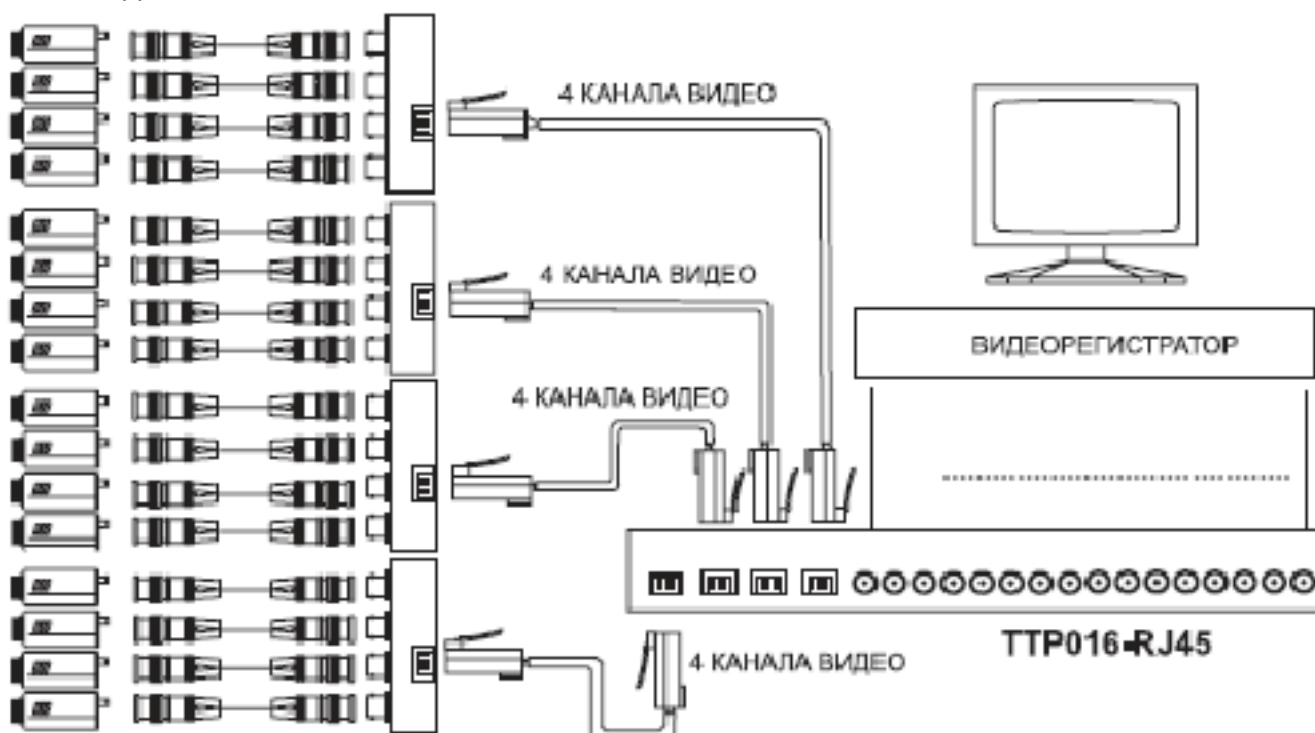

Пассивный приемопередатчик видеосигналов на 16 каналов для монтажа в 19" стойку 1U

Модель: **TPP016-RJ45**

Особенности TPP016-RJ45:

- Панель со встроенными 16-ю приемопередатчиками предназначена для монтажа в 19-ти дюймовую стойку 1U.
- 4 гнезда RJ45 используются для подключения 16 видеокамер.
- В качестве монтируемого в стойку пассивного концентратора используется с приемниками ТТА111AVR / ТТА111VR для передачи видеосигнала на расстояние до 1000 м.
- Высокая помехозащищённость.
- Пассивный, электропитание не требуется.
- Используется совместно с ТТР414V или ТТР111VPD-RJ45 + ТДР016 для профессиональных видеосистем.

Задняя панель TPP016-RJ45:

Передняя панель TPP016-RJ45:

Схема подключения:

Схема подключения кабеля категории 5 (CAT 5) к разъёму RJ-45

Вид со стороны гнезда	№ контакта	Цвет провода	Цепь
	1	Бело-оранжевый	Видео1+
	2	Оранжевый	Видео1-
	3	Бело-зеленый	Видео2+
	4	Синий	Видео3-
	5	Бело-синий	Видео3+
	6	Зеленый	Видео2-
	7	Бело-коричневый	Видео4+
	8	Коричневый	Видео4-

Технические характеристики:

Модель	TRP016-RJ45
Видеовход	4 гнезда RJ45 на 16 видеовходов
Видеовыход	16 видеовыходов BNC, 1 В (p-p), 75 Ом
Электропитание	Не используется
Рекомендованный кабель	4-х парный кабель категории 5 (AWG 24)
Рабочая температура	От минус 20°С до плюс 70°С
Размеры, мм	482 x 170 x 44
Вес, грамм	2200
Материал	Металл, цвет: чёрный