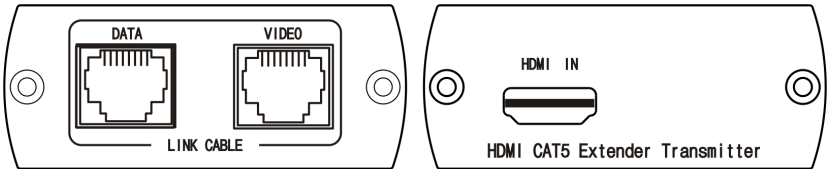

Внешний вид

A

Б

Рис.1 Внешний вид (А – передатчик, Б – приемник)

Схема подключения

Рис.2 Структурная схема подключения

Назначение разъемов подключения

Рис.3 Панель подключения HE01ET

Рис.4 Панель подключения HE01ER

Разъем		Назначение
HDMI IN		Подключение источника HDMI сигнала (HD - проигрыватель, игровая приставка, пр.)
HDMI OUT		Подключение видео-, аудиовоспроизводящего оборудования (монитор, аудиосистема)
LINK CABLE	VIDEO	Подключение кабеля витой пары для передачи видеосигнала
	DATA	Подключение кабеля витой пары для передачи данных
DC 5V		Подключение блока питания