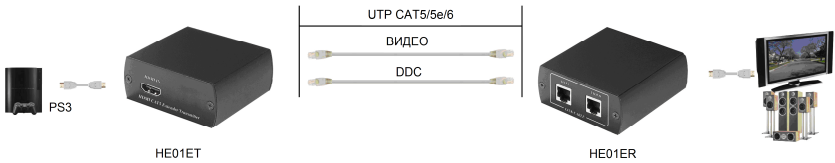

www.smartcable.ru

Назначение

Комплект (передатчик и приемник) предназначен для передачи HDMI-сигнала по двум кабелям витой пары CAT 5/5e/6.

Комплект поставки*

1. Устройство HE01ET – 1 шт.
2. Устройство HE01ER – 1 шт.
3. Блок питания – 1 шт.
4. Паспорт – 1 шт.
5. Упаковка – 1 шт.

Внешний вид

A

Б

Рис.1 Внешний вид (А – передатчик, Б – приемник)

Схема подключения

Рис.2 Структурная схема подключения

Назначение разъемов подключения

Рис.3 Панель подключения HE01ET

Рис.4 Панель подключения HE01ER

Разъем		Назначение
HDMI IN		Подключение источника HDMI сигнала (HD - проигрыватель, игровая приставка, пр.)
HDMI OUT		Подключение видео-, аудиовоспроизводящего оборудования (монитор, аудиосистема)
LINK CABLE	VIDEO	Подключение кабеля витой пары для передачи видеосигнала
	DATA	Подключение кабеля витой пары для передачи данных
DC 5V		Подключение блока питания