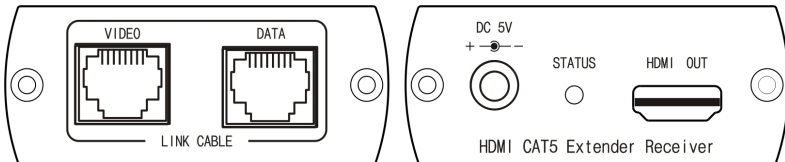

Внешний вид

A

Б

Рис.1 Внешний вид (А – передатчик, Б – приемник)

Схема подключения

Рис.2 Структурная схема подключения

Назначение разъемов подключения

Рис.3 Панель подключения HE01ET

Рис.4 Панель подключения HE01ER

Разъем		Назначение
HDMI IN		Подключение источника HDMI сигнала (HD - проигрыватель, игровая приставка, пр.)
HDMI OUT		Подключение видео-, аудиовоспроизводящего оборудования (монитор, аудиосистема)
LINK CABLE	VIDEO	Подключение кабеля витой пары для передачи видеосигнала
	DATA	Подключение кабеля витой пары для передачи данных
DC 5V		Подключение блока питания